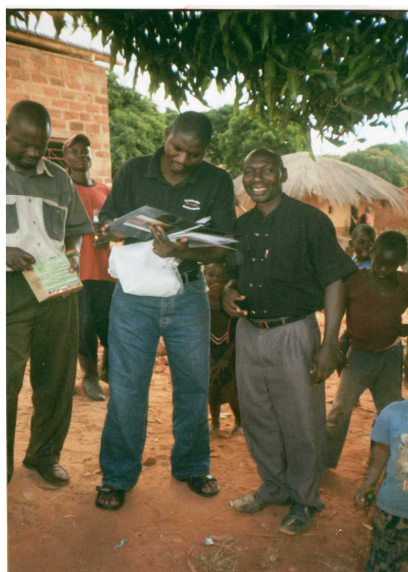

Pakke med billedbog om Alken modtages. Nkamba til højre.